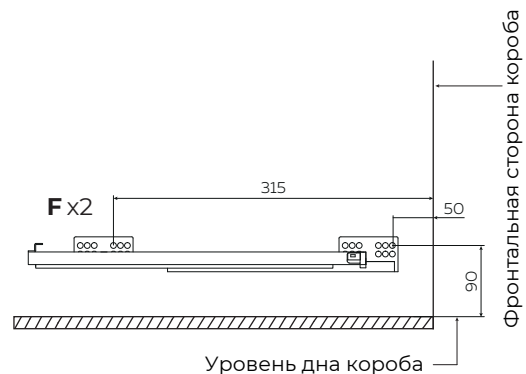

РУКОВОДСТВО ПО СБОРКЕ И УСТАНОВКЕ ВЫКАТНЫХ КОРЗИН СЕРИИ

ИТЕРМЕЛІ КЕПТІРГІШТІ ЖИНАУ ЖӘНЕ МОНТАЖДАУ ЖӨНІНДЕГІ НҰСҚАУЛЫҚ

SND-02

LEMAX

PRO

Комплектация

Жинақ

1 Установка направляющих

Бағыттаушыларды орнату

2 Сборка корзины

Себетті жинау

3 Разметка фасада

Фасадты белгілеу

БАЗА (мм)	L (мм)
600	512
800	712

4 Установка корзины

Себетті орнату