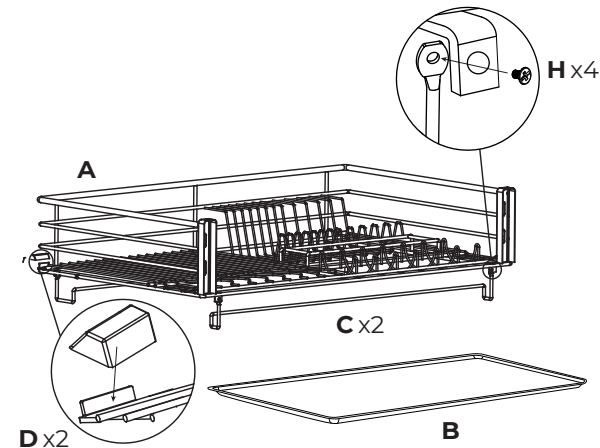

РУКОВОДСТВО ПО СБОРКЕ И УСТАНОВКЕ ВЫКАТНЫХ КОРЗИН СЕРИИ

ИТЕРМЕЛІ КЕПТІРГІШТІ ЖИНАУ ЖӘНЕ МОНТАЖДАУ ЖӨНІНДЕГІ НҰСҚАУЛЫҚ

SND-02

LEMAX

PRO

Комплектация

Жинақ

1 Установка направляющих

Бағыттаушыларды орнату

2 Сборка корзины

Себетті жинау

3 Разметка фасада

Фасадты белгілеу

БАЗА (мм)	L (мм)
600	512
800	712

4 Установка корзины

Себетті орнату