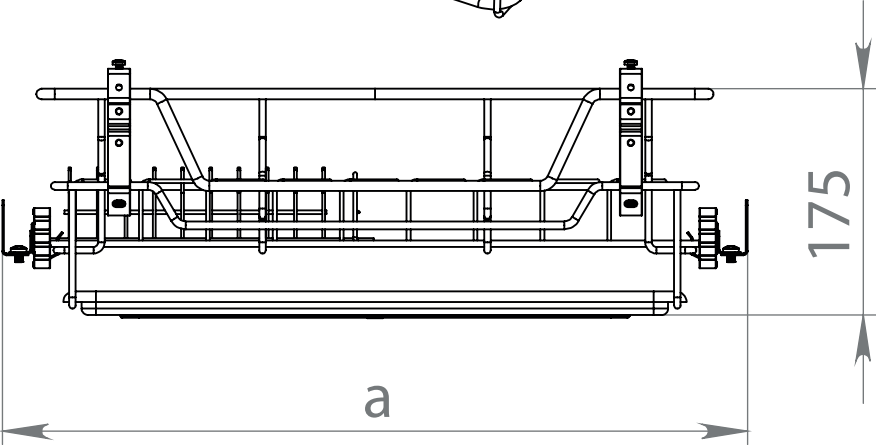

LEMAR

Схема

Корзина выкатная.

В комплекте с полновыкатными направляющими и фасадным креплением.

SN 600,800,900

База	a
600	568
800	768
900	868