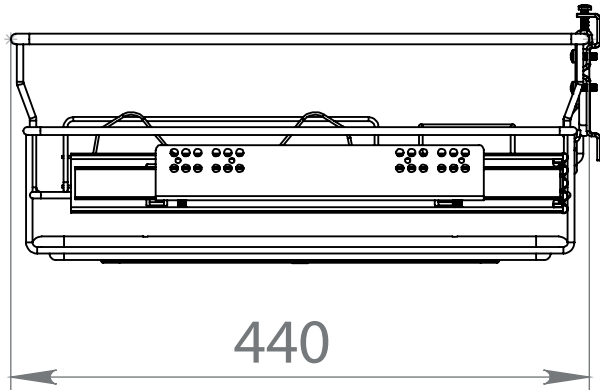

LEMAR

Схема

Корзина выкатная.

В комплекте с полновыкатными направляющими и фасадным креплением.

SN 600,800,900

База	a
600	568
800	768
900	868