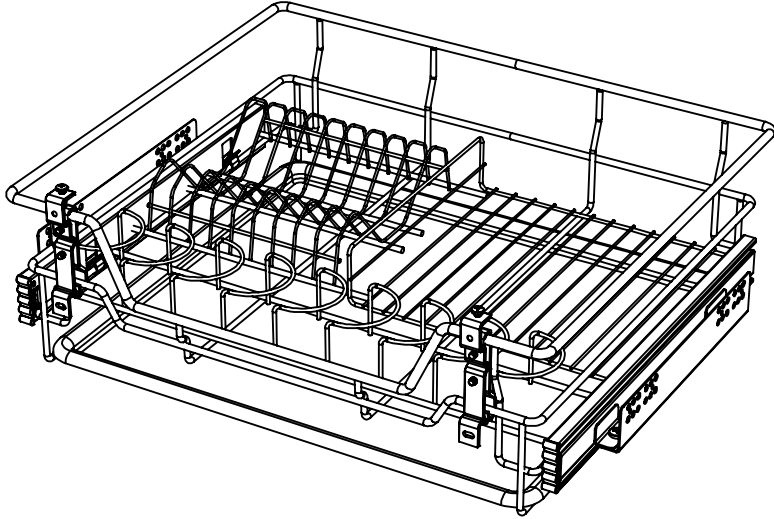

LEMAR

Схема

Корзина выкатная.

В комплекте с полновыкатными направляющими и фасадным креплением.

SN 600,800,900

База	a
600	568
800	768
900	868